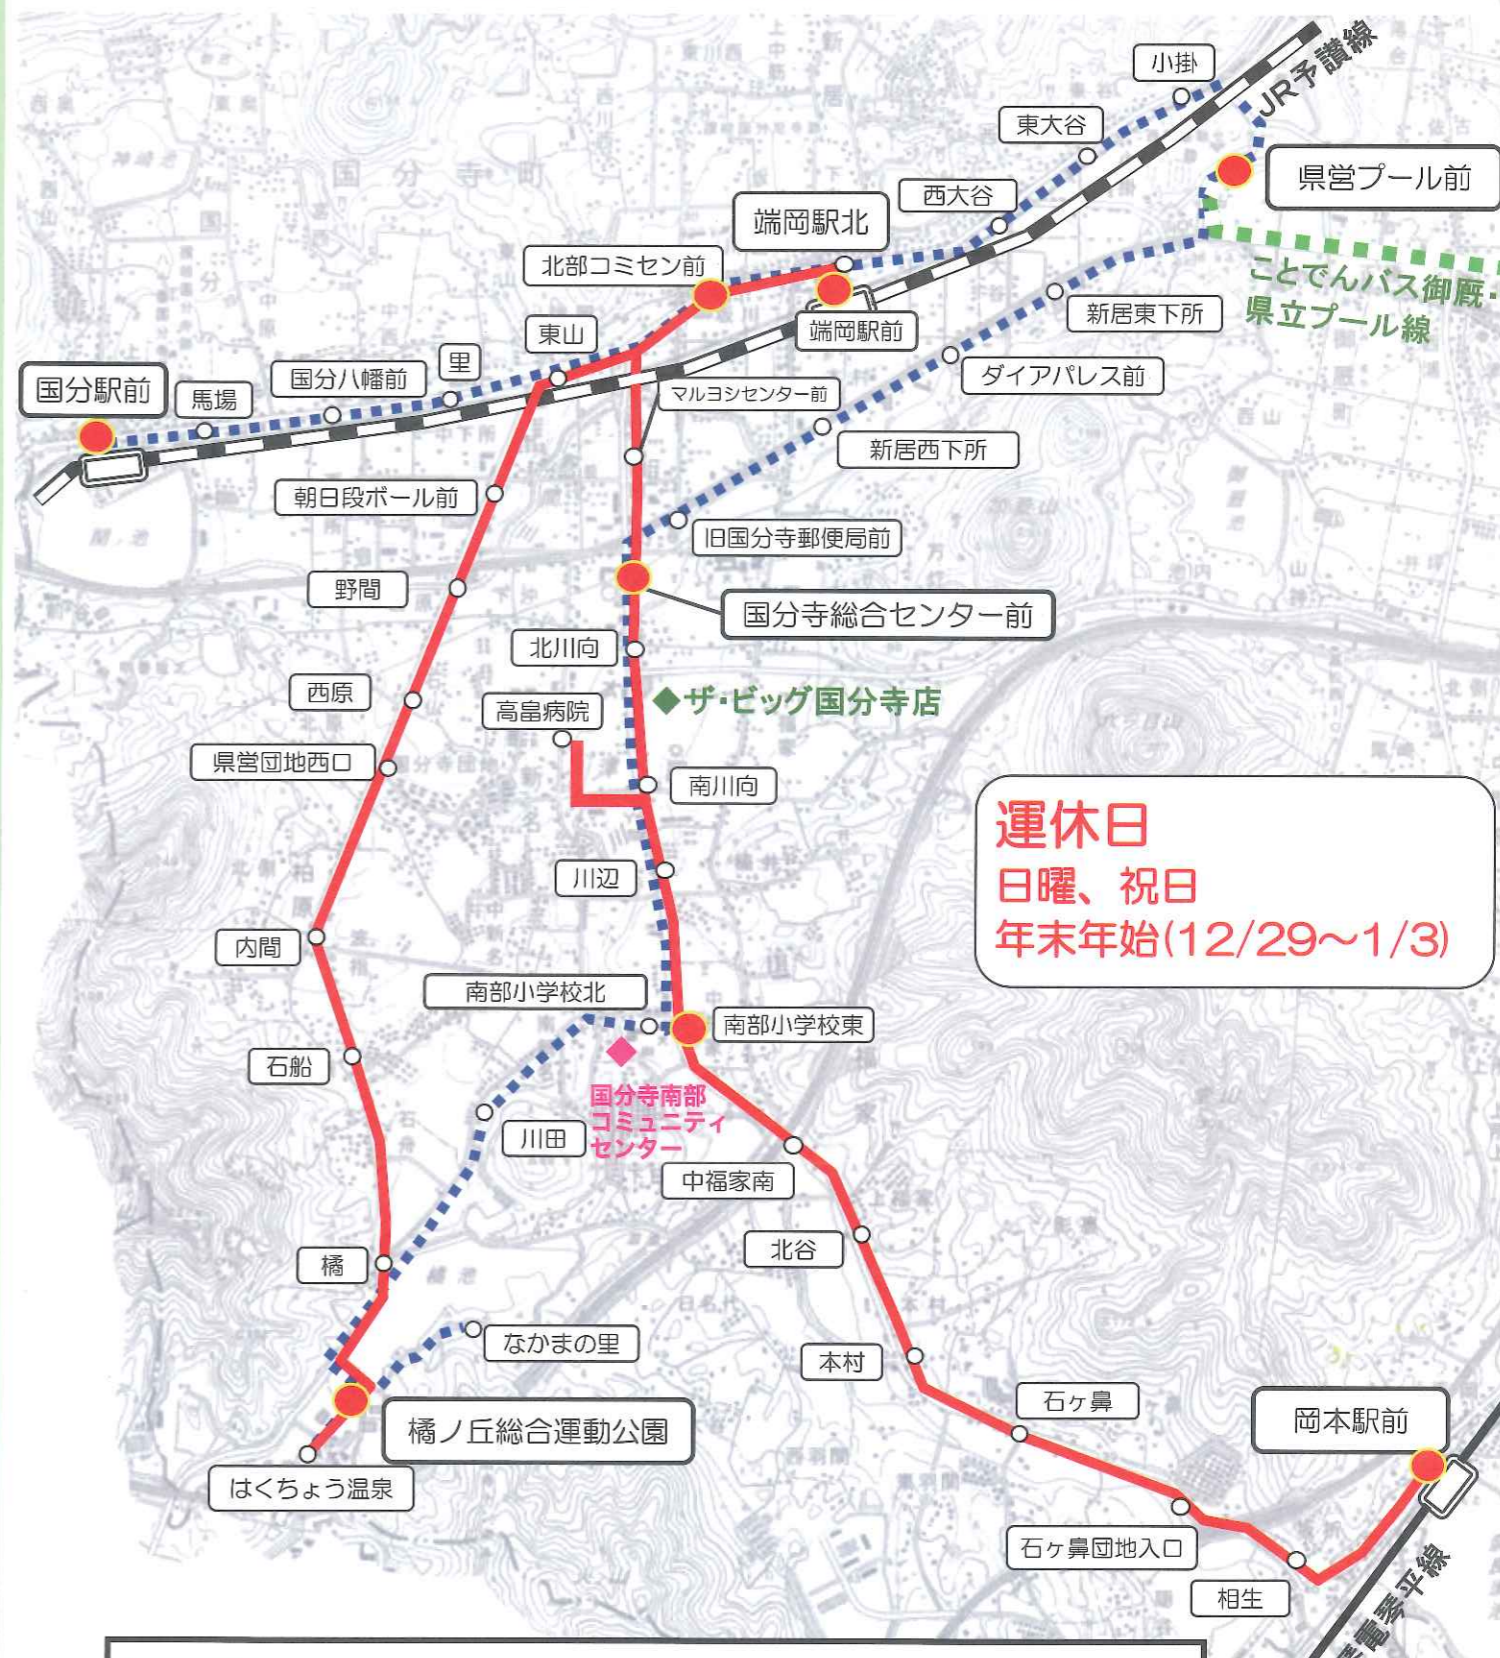

7月

- 街頭大キャンペーン **小** 親子木工工作
  「シートベルト着用自転車」 **他** 演芸のつどい
  車の安全利用啓発 **他** こまち親子料理教室
- 親子クッキング教室
- 農産物品評会
- **幼** 陶芸教室
- **幼** 七夕飾り作り
- **幼** クッキング

8月

- 万引き防止キャンペーン **幼** 夏まつり
- ピカピカデー **幼** 木工教室
- 園庭草抜き(幼) **幼** プラ板、アイロン
- 中学生とのクリーン作戦 **幼** ビーズ作り
- 下野国分寺交流会 **小** 夏休みおやつ作り
- 神社・公園清掃活動 **他** ボランティア
- **全** 国分寺町まつり フェスティバル

9月

- 道路等一斉清掃 **乳** 親子であそぼ
  活動(9月~10月) **幼** おはぎ作り
- 高速道路側道 **幼** ランタン作り
  清掃活動 **幼** レジンアクセサリー作り
- 街頭大キャンペーン **小** 陶芸教室
  「反射材着用啓発」 **高** 敬老会
- 男性料理教室 **他** こまち親子料理教室
- **全** 音の祭り

10月

- 農業体験(稲刈り)
- 防災学習・訓練(小学校)
- **全** フライングディスク大会
- **全** 避難訓練(防災訓練)
- **乳** バランスボール
- **幼** ハロウィン工作
- **小** ハロウィンクッキング

11月

- やきいも(幼保)
- **全** 南部校区大運動会
- **全** 町文化祭
- **全** 讃岐国分寺史跡まつり
- **幼** かご作り
- **幼** 紙粘土クラフト教室
- **小** 冬のお楽しみ会
- **高** 高齢者運動会

12月

- 1人暮らし巡回
- もちつき(幼保小)
- ピカピカデー年末大掃除(幼)
- 男性料理教室
- **幼** クリスマス会
- **幼** クリスマスリース作り
- **小** クリスマスクッキング
- **他** こまち親子料理教室

1月

- もちつき(幼保小) **幼** もちつき
- 昔遊びの会(幼) **幼** カレンダー作り
- 大豆栽培~味噌作り(6月~1月) **幼** レジンアクセサリー作り
- **全** 冬のまつり **小** おもちアレンジ料理

2月

- 用排水路等 **乳** 親子であそぼ
  一斉清掃活動 **幼** ひなまつり工作
- ピカピカデー(幼) **幼** バレンタインクッキング
- 男性料理教室 **小** お花の教室
- **全** 食と農のフェスタ **他** こまち親子料理教室

3月

- **幼** おたのしみ会
- **幼** ポンポンマスコット作り
- **小** しんかしまつり
- **他** こまち親子料理教室

毎月20日と第2・4木曜 登下校見守り
毎週月・水・金 青色防犯パトロール(月:PTA、水:地域推進、金:有志)
毎月 WARA リズム・親子ひろば(福家児童館行事)、しんかしクラブ・スマイルフォト・スマイル・親子ふれあい体操(新名柏原児童館行事)、春日神社清掃、元気を広げる会、パークゴルフ、グランドゴルフ

国分寺南部コミュニティセンター

連絡先の無い活動・イベントに関するお問い合わせは **087-874-1116** まで

発行 | 高松市国分寺南部地区社会福祉協議会
編集 | 国分寺南部校区地域福祉ネットワーク会議
〒769-0103 高松市国分寺町福家甲3106-3(国分寺南部コミュニティセンター内)
電話 | 087-874-1116 表紙の写真 | (春日神社清掃) 撮影:倉迫昌幸

この広報紙は
赤い羽根共同募金の
助成より作成しています

R6.4.1改正

国分寺町コミュニティバス 路線図

運休日
日曜、祝日
年末年始(12/29~1/3)

— 運動公園 — 端岡駅 — 南部小学校 — 岡本駅線 18便
■■■■ 国分駅 — 端岡駅 — 運動公園線 2便

○運賃(1便乗車ごと)
大人(中学生以上): 240円 小人※及び障がい者: 120円
※1歳以上6歳未満の幼児は、同伴の大人1人につき1人無料。1歳未満の乳児は無料。
○回数乗車券: 額面240円券10枚綴り2,000円。額面120円券13枚綴り1,000円
○通学定期乗車券: 1ヶ月4,000円 3ヶ月11,200円
○通勤定期乗車券: 1ヶ月8,000円 3ヶ月22,400円
○お問合せ マルイ観光バス株式会社: 087-879-0801